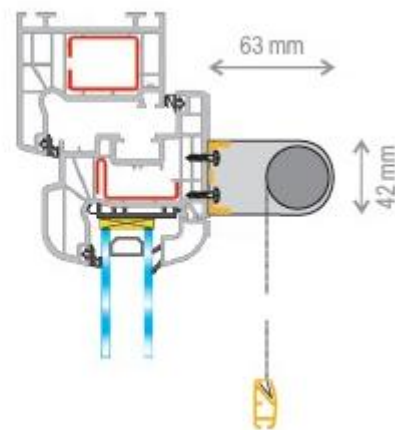

РОЛО ЩОРИ

(модел Стандарт - без кутия и водачи)

В / Ш	40	50	60	70	80	90	100	110	120	130	140	150	160	170	180
40	12	14	15	17	19	22	23	25	27	28	30	32	35	36	38
50	13	15	17	18	21	23	25	27	29	31	33	36	38	39	41
60	14	16	18	21	23	25	27	29	31	33	36	38	40	43	45
70	14	17	19	22	24	27	29	31	33	37	39	41	43	46	49
80	15	18	21	23	26	28	31	33	37	39	41	44	46	50	52
90	16	19	22	25	27	30	33	36	39	41	44	48	50	53	55
100	17	19	23	26	29	32	35	38	41	44	46	50	53	56	59
110	18	21	24	27	30	33	37	40	43	46	50	53	56	59	63
120	18	22	26	29	32	36	39	42	45	49	53	56	59	63	66
130	19	23	27	30	33	38	41	44	48	52	55	58	63	66	69
140	21	24	28	31	36	39	43	46	51	54	58	62	66	69	73
150	22	25	29	33	37	41	45	49	53	57	60	65	68	72	77
160	22	26	30	35	39	43	46	51	55	59	64	68	71	76	80
170	23	27	31	36	40	44	49	53	57	62	66	70	75	79	83
180	24	28	32	38	42	46	51	55	59	65	69	73	78	82	87
190	25	29	35	39	43	49	53	57	63	67	71	77	81	85	91
200	26	30	36	40	45	50	55	59	65	69	75	79	84	89	94
210	26	31	37	42	46	52	57	62	67	72	77	82	87	93	97
220	27	32	38	43	49	54	58	64	69	75	80	85	91	96	100
230	28	33	39	44	50	55	60	66	71	77	83	89	94	99	105
240	29	35	40	45	52	57	63	68	75	80	85	91	97	103	108
250	30	36	41	48	53	59	65	70	77	82	89	94	99	106	111

● без BlackOut платове

Роло щори СТАНДАРТ (без кутия и водачи)

Забележка: цената на щората се формира от цената за съответния размер (ширина/височина) от таблицата, умножена по коефициента за съответния плат!

Роло щори Стандарт - без кутия и водачи

	Min размери	Max размери
Широчина	16 см	180 см
Височина	16 см	250 см

Цените са в лева с ДДС