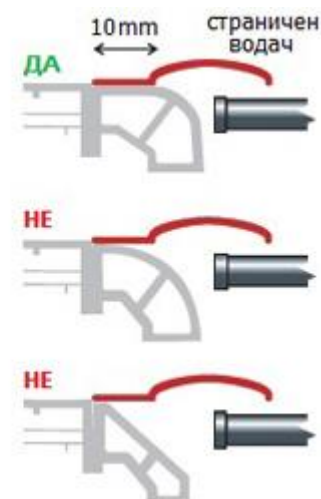

РОЛО ЩОРИ

(модел Елегант - с кутия и водачи)

В / Ш	40	50	60	70	80	90	100	110	120	130	140	150
40	44	44	44	45	49	54	57	62	66	71	75	78
50	44	44	44	48	53	57	62	66	71	75	80	84
60	44	44	46	52	56	60	65	71	75	80	85	90
70	44	44	49	54	59	64	69	74	80	84	90	95
80	44	47	52	57	63	68	73	78	84	90	95	100
90	44	49	55	60	66	72	77	83	88	94	100	105
100	46	52	58	64	69	75	82	87	93	99	105	111
110	48	55	60	67	73	80	85	92	97	104	110	116
120	50	57	64	69	76	83	90	95	102	109	115	121
130	53	59	66	73	80	86	93	100	106	113	120	127
140	55	63	69	76	83	90	97	104	111	118	125	132
150	57	65	72	80	86	94	101	109	115	123	130	137
160	59	67	75	83	90	97	105	112	120	128	136	142
170	63	69	77	85	93	101	109	116	124	132	140	148
180	65	73	81	88	96	105	113	121	129	137	146	153
190	67	75	84	92	100	109	116	125	133	142	150	158
200	69	77	86	95	103	112	121	129	138	147	156	164
210	72	81	90	99	106	115	124	133	142	151	160	169
220	74	83	92	101	111	120	129	138	147	156	166	175
230	76	85	95	104	114	123	132	142	151	161	170	179
240	78	88	97	108	118	127	137	147	156	166	176	185
250	81	91	101	111	121	131	140	150	160	170	180	190

----- при височина на щората над 200 см платове BlackOut не могат напълно да се приберат в кутията

Роло щори ЕЛЕГАНТ (с алуминиева кутия и водачи)