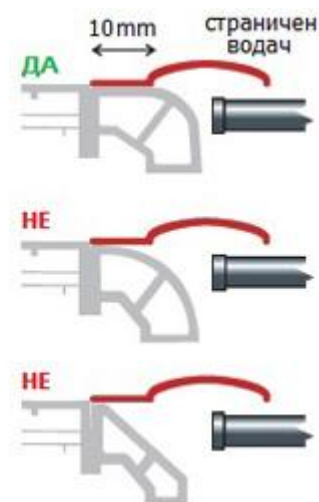

РОЛО ЩОРИ

(модел Елегант - с кутия и водачи)

В / Ш	40	50	60	70	80	90	100	110	120	130	140	150
40	24	27	30	32	36	39	43	46	48	52	55	58
50	26	29	32	36	39	43	46	49	53	56	59	63
60	27	30	34	38	41	45	48	52	56	59	63	66
70	28	32	36	40	44	48	52	55	59	63	67	71
80	30	35	38	43	46	50	55	58	63	67	71	75
90	31	36	40	45	49	54	57	62	66	71	75	80
100	34	38	43	47	52	56	60	65	69	74	78	84
110	35	39	45	49	54	59	64	68	73	78	83	87
120	37	41	47	52	57	62	67	72	77	82	87	92
130	38	44	48	54	59	65	69	75	81	85	91	96
140	39	45	50	56	62	67	73	78	84	90	95	101
150	41	47	53	58	64	71	76	82	87	93	99	105
160	43	49	55	60	67	73	80	85	91	97	103	109
170	45	50	57	64	69	76	82	88	94	101	108	113
180	46	53	59	66	72	78	85	92	99	104	111	118
190	48	55	62	68	75	82	88	95	102	109	115	122
200	49	56	64	71	77	84	91	99	105	112	119	125
210	52	58	65	73	80	87	94	102	109	115	123	130
220	53	60	67	75	83	90	97	104	112	120	127	134
230	54	62	69	77	85	93	101	108	115	123	131	139
240	56	64	72	80	87	95	103	111	119	128	136	143
250	57	66	74	82	90	99	106	114	123	131	139	147

----- при височина на щората над 200 см платове BlackOut не могат напълно да се приберат в кутията

Роло щори ЕЛЕГАНТ (с алуминиева кутия и водачи)

Забележка: цената на щората се формира от цената за съответния размер (ширина/височина) от таблицата, умножена по коефициента за съответния плат!