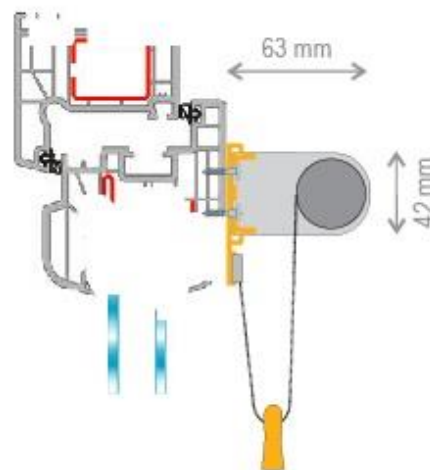

РОЛО ЩОРИ ДЕН И НОЩ

(модел Стандарт - без кутия и водачи)

В / Ш	40	50	60	70	80	90	100	110	120	130	140	150	160	170	180
40	32	32	32	35	39	44	48	53	57	62	66	71	75	80	84
50	32	32	32	37	41	47	52	56	92	66	72	76	81	86	91
60	32	32	35	39	45	50	55	60	66	72	76	82	87	92	97
70	32	32	37	43	48	54	59	65	71	76	82	87	93	99	104
80	32	34	39	45	52	57	63	69	75	81	87	93	99	105	111
90	32	35	40	48	54	60	67	73	80	86	92	99	105	111	118
100	32	37	44	50	57	64	71	77	84	91	97	104	111	118	124
110	32	39	46	53	60	67	74	82	88	95	103	110	116	124	131
120	34	41	48	56	63	71	78	85	93	101	108	115	123	130	138
130	35	43	50	58	66	74	82	90	97	105	113	121	129	137	144
140	37	45	53	62	69	77	86	94	102	110	119	127	134	143	151
150	38	47	55	64	73	81	90	99	106	115	123	132	141	149	158
160	40	49	58	66	75	84	93	102	111	120	129	138	147	156	165
170	41	50	60	69	78	87	97	106	115	124	134	143	152	161	171
180	44	53	63	72	82	91	101	111	120	130	139	149	159	168	178
190	45	55	65	75	85	95	104	114	124	134	144	155	165	175	185
200	46	57	67	77	87	99	109	119	129	139	150	160	170	180	192
210	48	58	69	81	91	102	112	123	133	144	155	166	177	187	198
220	49	60	72	83	94	105	116	127	138	149	160	171	183	194	205
230	52	63	74	85	97	109	120	131	142	155	166	177	188	199	212

Роло щори Ден и Нощ СТАНДАРТ (без кутия и водачи)