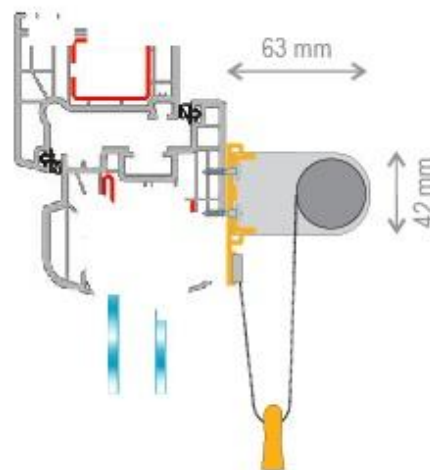

РОЛО ЩОРИ ДЕН И НОЩ

(модел Стандарт - без кутия и водачи)

В / Ш	40	50	60	70	80	90	100	110	120	130	140	150	160	170	180
40	19	22	25	28	32	35	38	40	43	46	49	53	56	59	62
50	20	24	27	30	34	37	40	44	47	50	54	57	60	64	67
60	22	25	29	33	36	40	43	47	50	55	58	61	65	68	72
70	23	27	30	35	39	42	46	50	55	58	62	66	69	74	78
80	24	28	33	37	41	45	49	54	58	62	66	70	75	79	83
90	25	30	35	39	43	48	53	57	61	66	70	75	79	84	88
100	27	32	37	41	46	50	56	60	65	69	75	79	84	88	93
110	28	34	38	43	48	54	59	63	68	74	79	84	88	93	99
120	29	35	40	45	50	56	61	66	72	78	83	88	93	99	104
130	30	36	42	47	54	59	64	70	76	81	87	92	98	104	109
140	32	38	44	49	56	61	67	74	79	85	91	97	103	108	114
150	34	39	45	51	58	64	70	77	83	89	95	101	107	113	120
160	35	41	47	54	60	67	74	80	86	92	99	106	112	119	125
170	36	42	49	56	63	69	77	83	89	97	103	110	117	124	130
180	37	44	51	58	65	72	79	86	93	101	107	114	122	128	135
190	38	45	53	60	67	75	82	89	97	104	111	119	126	133	141
200	40	47	55	62	70	78	85	92	101	108	116	123	131	139	146
210	41	48	57	64	72	80	88	97	104	112	120	128	135	144	151
220	42	50	59	66	75	83	91	100	107	116	124	132	141	149	156
230	43	51	60	68	77	86	95	103	111	120	128	137	145	153	162

Роло щори Ден и Нощ СТАНДАРТ (без кутия и водачи)

Забележка: цената на щората се формира от цената за съответния размер (ширина/височина) от таблицата, умножена по коефициента за съответния плат!

Платове	Коеф. за умножение
Style (140**), Bahama (31***)	1,20
Van Gogh (500*), Gradiente (199**), Plisse Mini (228**)	1,30
Flow (539**), Elegante (2287**), Plisse (226**)	1,40
Bamboo (6534**), Corona (543**), Crush (9615*), Flax (21****), Ravello (15**), Tapeto (229**)	1,45
Bamboo mini (4628**), Horizon (28**)	1,55
Bamboo BlackOut (29**), Bahama BlackOut (16**)	1,70
Nero (1212**), Shine (4478*), Bahama Lux (99*)	2,00

5,00 лв./щора

Странично водене (Стоманена корда)
с "Г" метална планка

6,50 лв./щора

Гранични размери

Роло щори Ден и Нощ СТАНДАРТ (без кутия и водачи)

	Min размери	Max размери
Широчина	16 см	180 см
Височина	40 см	230 см