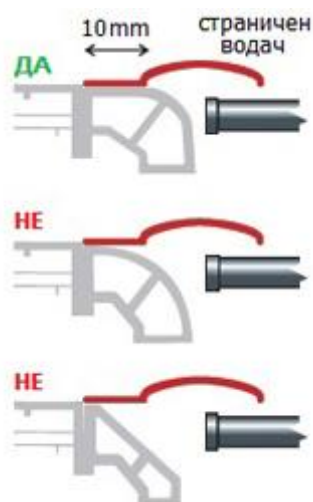

Платове	Коеф. на оскъпяване
Style (140**), Bahama (31***)	1,20
Van Gogh (500*), Gradiente (199**), Plisse Mini (228**)	1,30
Flow (539**), Elegante (2287**), Plisse (226**)	1,35
Bamboo (6534**), Corona (543**), Crush (9615*), Flax (21****), Ravello (15**), Tapeto (229**)	1,45
Bamboo mini (4628**), Horizon (28**); Europe BlackOut (555**)	1,55
Bamboo BlackOut (29**), Bahama BlackOut (16**)	1,70
Nero (1212**), Shine (4478*), Bahama Lux (99*); Charm (180**)	1,90

Забележки

Цвят на компонентите на щората	Коеф. на оскъп.
Бели компоненти - няма оскъпяване	1,00
Кафяви и Антрацит	1,05
Златен дъб и Орех	1,35

Размери на кутии

Роло ден & нощ "Еlegant"	Роло ден & нощ "Еlegant плюс"
напред 2,9 см / височина 7,5 см	напред 4,5 см / височина 7,5 см