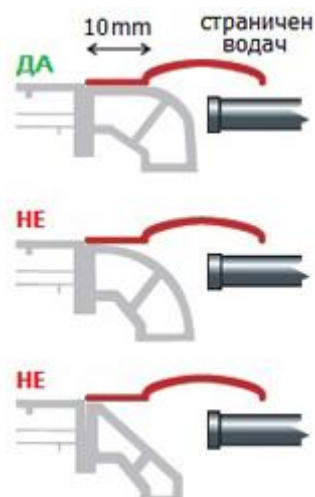

Платове	Коеф. за умножение
Style (140**), Bahama (31***)	1,20
Van Gogh (500*), Gradiente (199**), Plisse Mini (228**)	1,30
Flow (539**), Elegante (2287**), Plisse (226**)	1,35
Bamboo (6534**), Corona (543**), Crush (9615*), Flax (21****), Ravello (15**), Tapeto (229**)	1,45
Bamboo mini (4628**), Horizon (28**)	1,55
Bamboo BlackOut (29**), Bahama BlackOut (16**)	1,70
Nero (1212**), Shine (4478*), Bahama Lux (99*)	1,90

Забележки

Цвят на компонентите на щората	Коеф. за умножение
Бели компоненти - няма оскъпяване	1,00
Кафяви и Антрацит	1,05
Златен дъб и Орех	1,35

Размери на кутии

Роло ден & нощ "Еlegant"	Роло ден & нощ "Еlegant плюс"
напред 2,9 см / височина 7,5 см	напред 4,5 см / височина 7,5 см