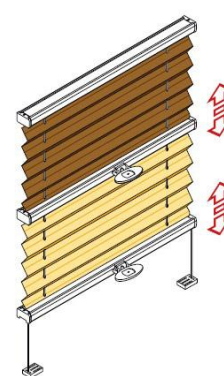

Плисе щори
модел "ВВ 30" (Ден и Нощ)

комбинация от два плата, обтегнати корди