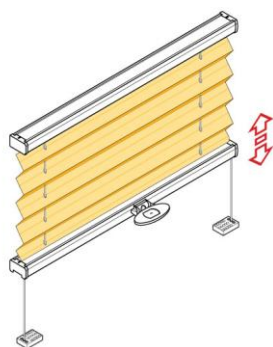

ПЛИСЕ ЩОРИ

(модел *ВВ 10* и *ВВ 30*)

В/Ш	40	50	60	70	80	90	100	110	120	130	140
40	54	60	68	76	83	90	97	104	113	118	128
50	54	62	68	76	84	98	104	113	122	129	133
60	62	68	76	84	92	98	106	122	129	135	144
70	62	69	76	92	99	106	115	129	135	144	153
80	62	76	84	92	99	115	123	130	144	153	161
90	69	77	85	99	108	116	130	137	146	162	169
100	69	77	92	99	110	124	131	146	154	169	178
110	69	85	93	108	116	131	138	154	163	178	186
120	70	85	93	110	117	131	147	158	170	181	193
130	77	85	100	110	127	138	148	163	181	189	201
140	77	93	100	117	132	147	159	170	182	194	213
150	79	93	110	127	132	148	164	181	190	204	221
160	79	95	112	127	139	159	164	182	196	214	228
170	86	100	112	128	141	160	173	190	204	222	236
180	86	101	118	133	151	166	182	196	214	228	244
190	86	101	118	133	151	166	183	197	215	229	245
200	95	112	128	141	160	174	191	206	223	237	254
210	95	112	128	141	161	183	197	215	230	247	262
220	95	113	129	151	166	185	198	223	239	256	271

Важно: стандартно щорите имат странично водене (фиксиране с корди) - без допълнително оскъпяване.

Модел *ВВ 30* "Ден и Нощ" = цената на щората с единия плат + цената на щората с другия!

Забележка: цената на щората се формира от цената за съответния размер (ширина/височина) от таблицата, умножена по коефициента за съответния плат!

Плисе щори
модел "ВВ 10"

събиране на щората нагоре, обтегнати корди